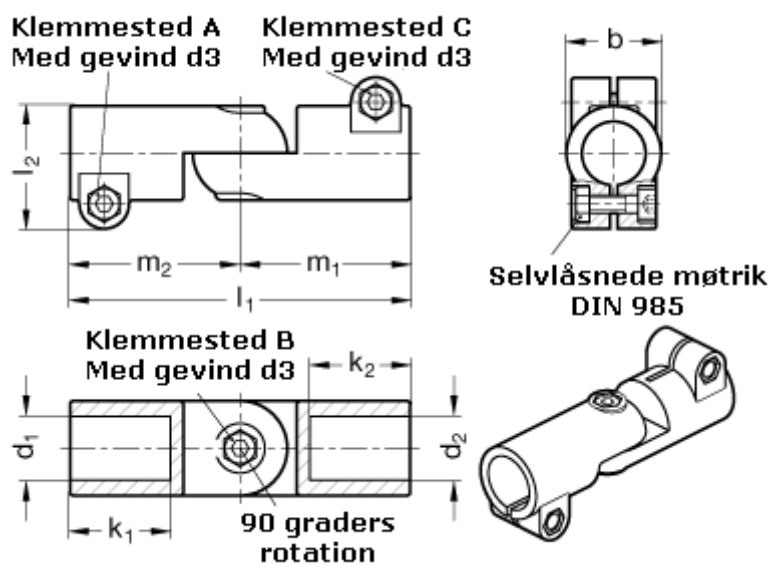

Varenummer: 20286B48B40S2BL
Beskrivelse: E+G laskeforbindelse
GN286-B48-B40-S-2-BL

Mål

b = 65	m1 = 115
d1 = B48	m2 = 115
d2 = B40	
d3 = M10	
k1 = 74.0	
k2 = 74.0	
l1 = 230	
l2 = 77.5	